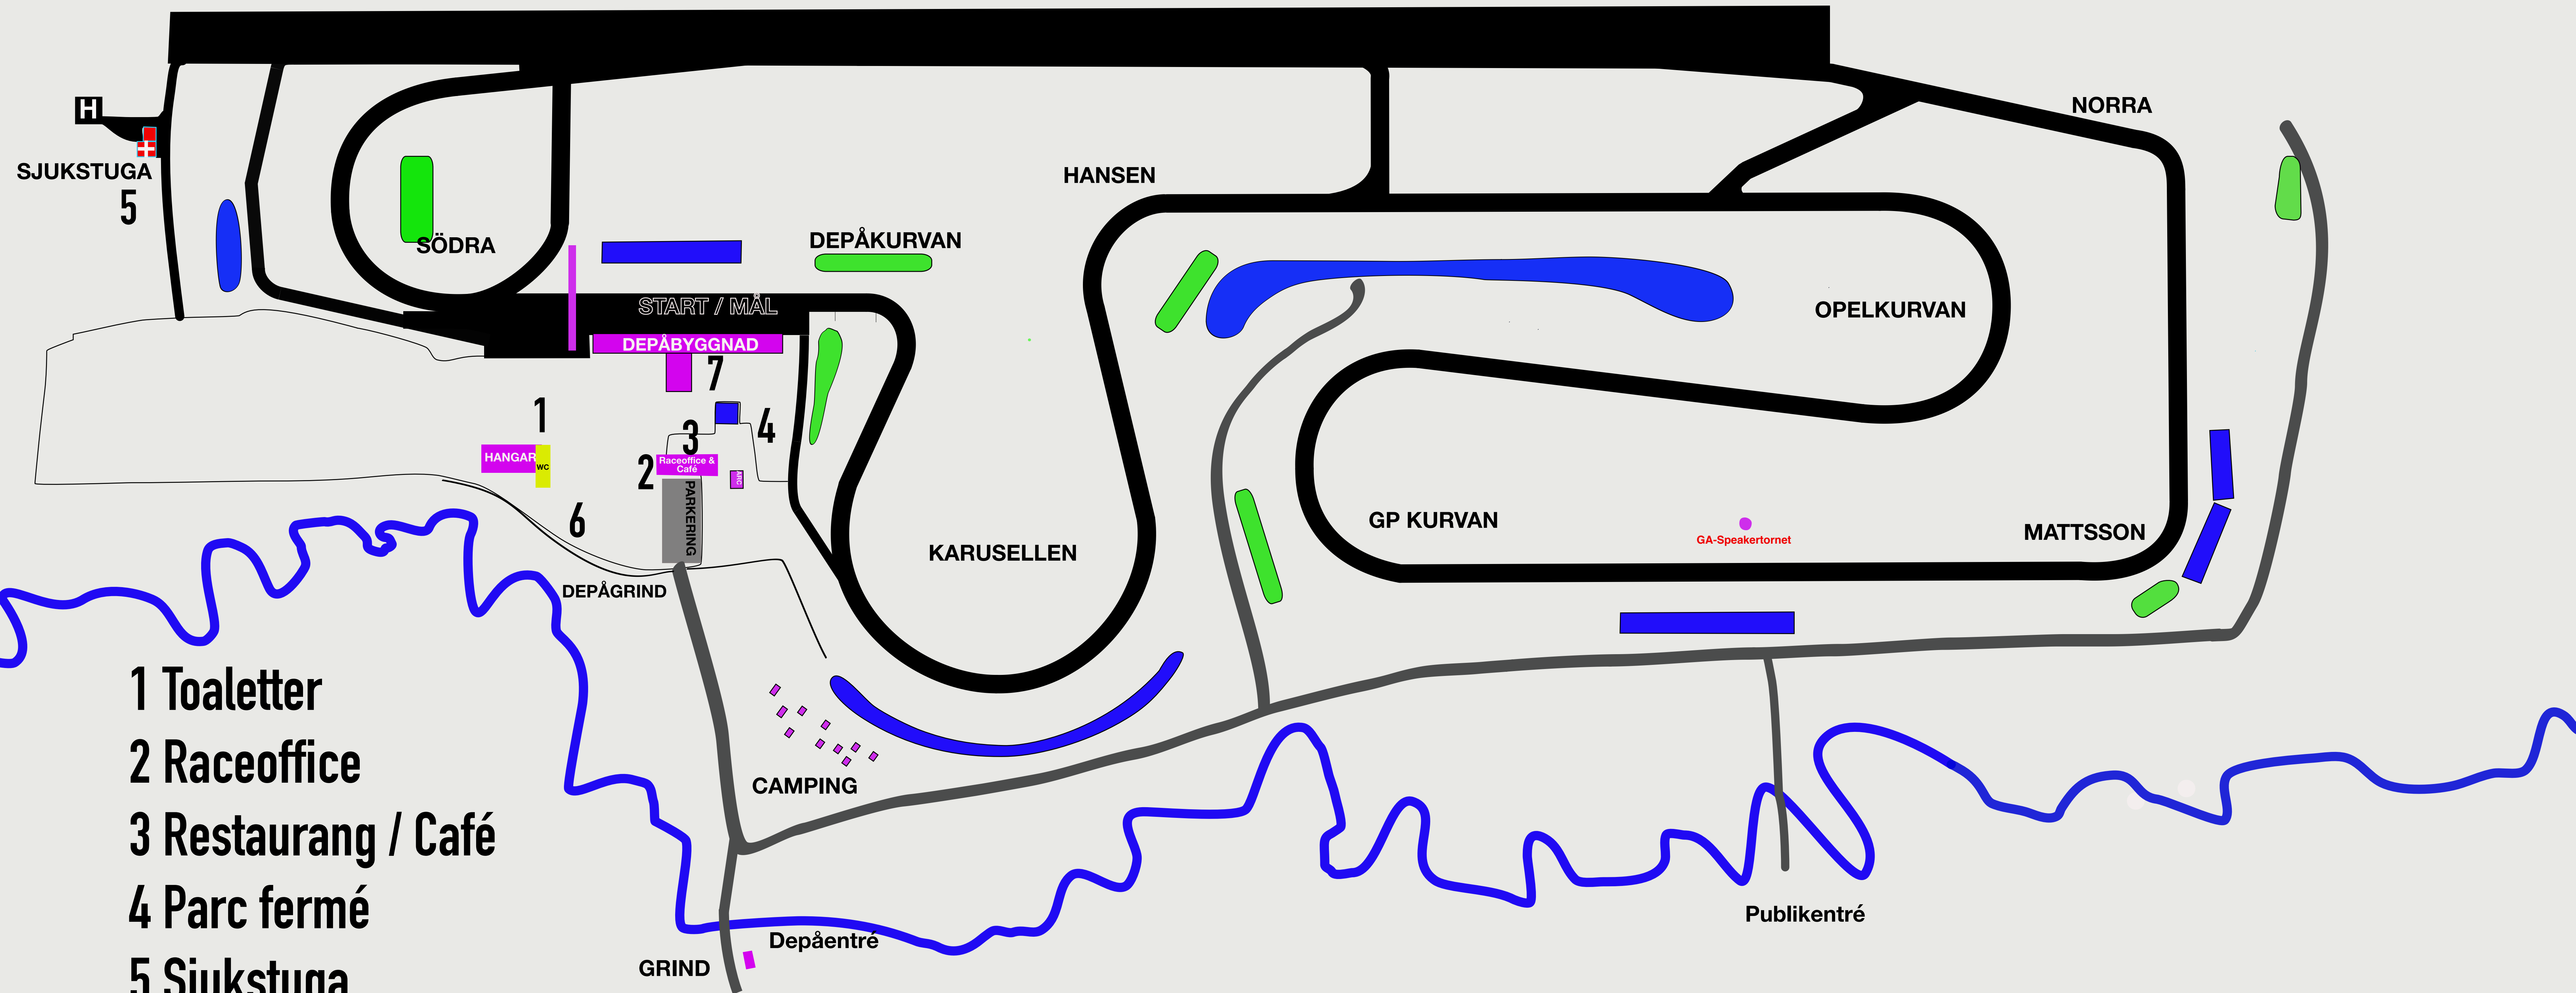

# Scandinavian raceway

- 1 Toaletter
- 2 Raceoffice
- 3 Restaurang / Café
- 4 Parc fermé
- 5 Sjukstuga
- 6 Miljöstation
- 7 Depåbyggnad (Speaker, Press, Domare, Racecontrol mm)

- Foto
- Publik